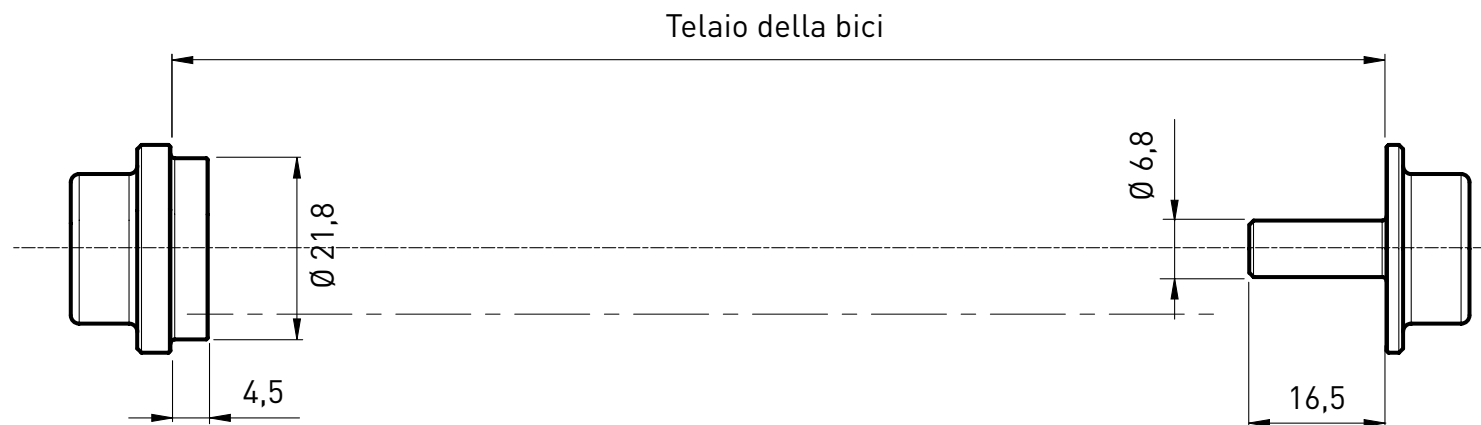

Adattatore trainer per asse X-12 T1709

Adatto ai trainer Tacx a trazione posteriore: Genius, IRONMAN, Bushido, Vortex, Flow, Satori, Booster, Blue Motion, Blue Matic e Blue Twist

Tutte le dimensioni sono riportate in millimetri (mm)