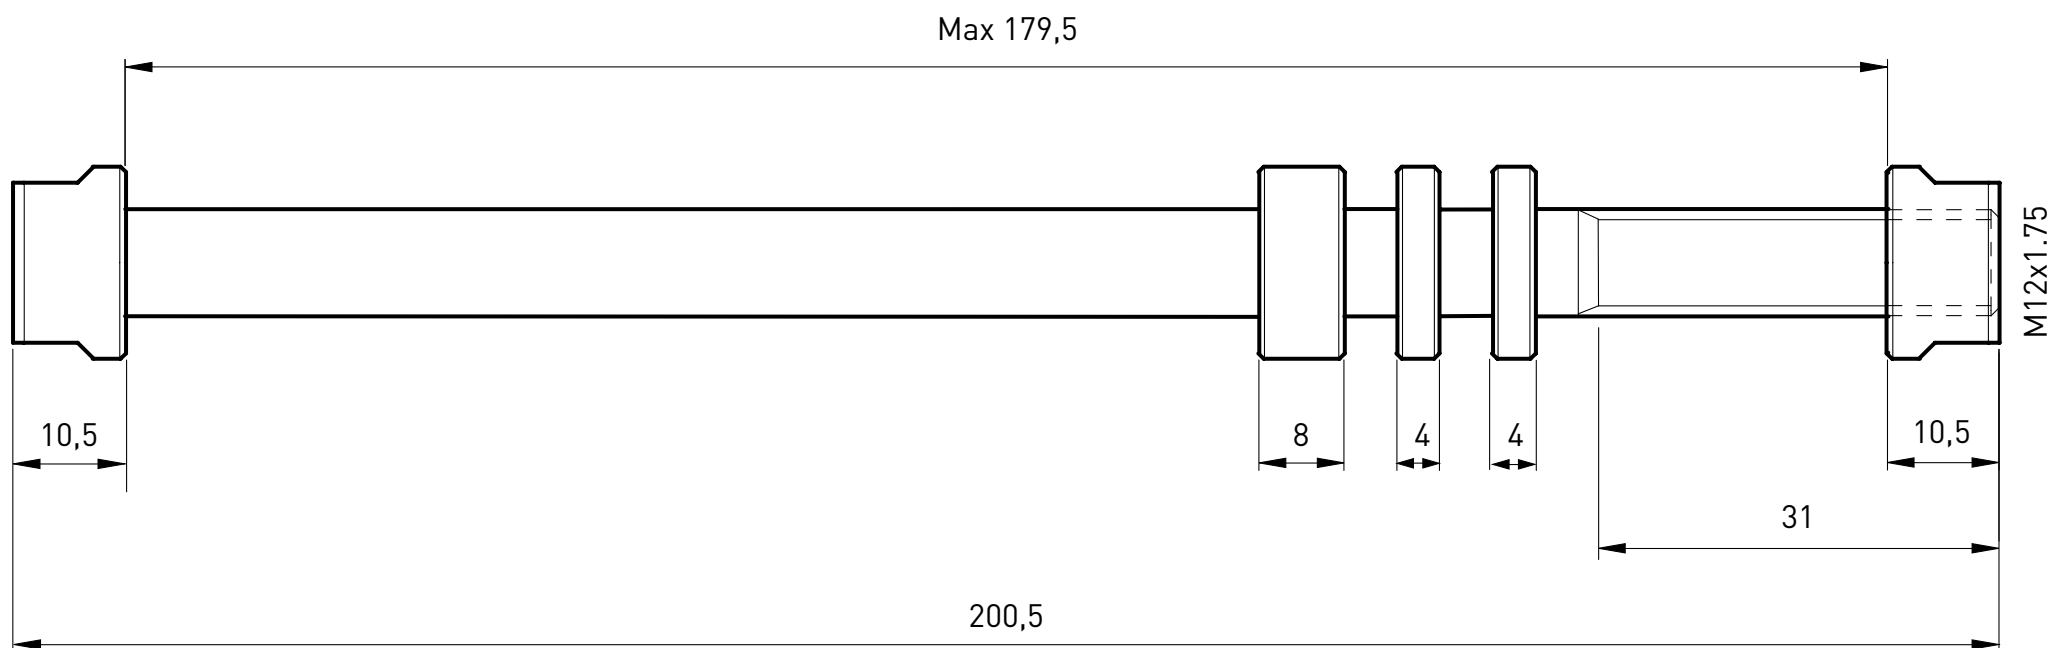

Tacx

Dimensioni degli assi trainer Tacx

T1707, T1708, T1709, T1710, T1711, T2835 & T2840
Ultimo aggiornamento febbraio 2016

Asse trainer per E-Thru 10 mm T1706

Adatto ai trainer Tacx a trazione posteriore: Genius, IRONMAN, Bushido, Vortex, Flow, Satori, Booster, Blue Motion, Blue Matic e Blue Twist

Tutte le dimensioni sono riportate in millimetri (mm)

Asse trainer per E-Thru 12 mm T1707

Adatto ai trainer Tacx a trazione posteriore: Genius, IRONMAN, Bushido, Vortex, Flow, Satori, Booster, Blue Motion, Blue Matic e Blue Twist

Tutte le dimensioni sono riportate in millimetri (mm)

Asse trainer M12x1,75 per E-Thru T1708

Adatto ai trainer Tacx a trazione posteriore: Genius, IRONMAN, Bushido, Vortex, Flow, Satori, Booster, Blue Motion, Blue Matic e Blue Twist

Tutte le dimensioni sono riportate in millimetri (mm)

Sgancio rapido trasmissione diretta con set di adattatori 142x12mm T2835

Adatto ai trainer Tacx con trasmissione diretta: NEO, FLUX

Tutte le dimensioni sono riportate in millimetri (mm)