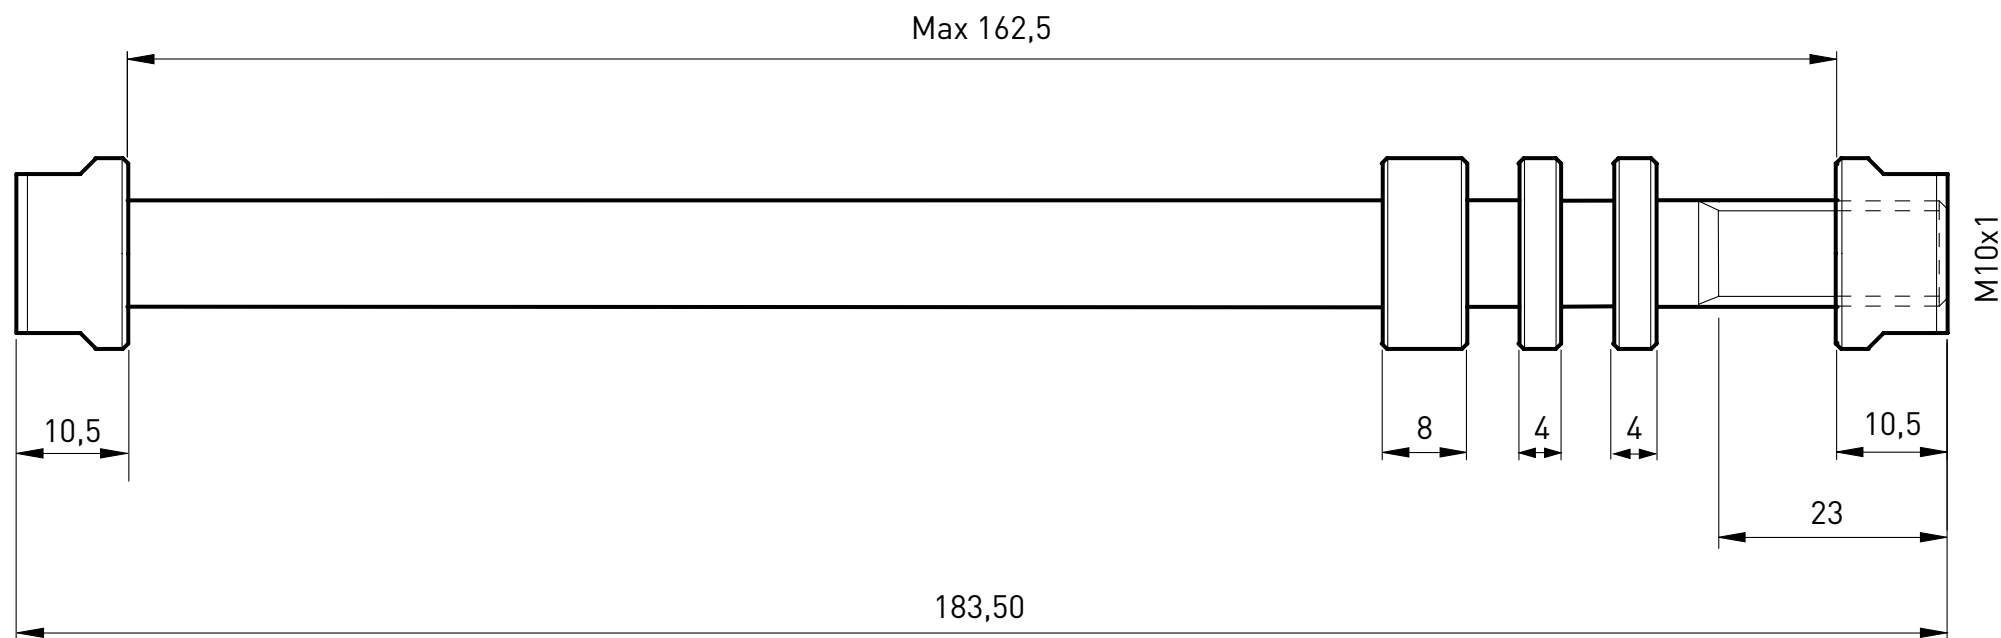

Tacx

Dimensioni degli assi trainer Tacx

T1707, T1708, T1709, T1710, T1711, T2835 & T2840
Ultimo aggiornamento febbraio 2016

Asse trainer per E-Thru 10 mm T1706

Adatto ai trainer Tacx a trazione posteriore: Genius, IRONMAN, Bushido, Vortex, Flow, Satori, Booster, Blue Motion, Blue Matic e Blue Twist

Tutte le dimensioni sono riportate in millimetri (mm)

Asse trainer per E-Thru 12 mm T1707

Adatto ai trainer Tacx a trazione posteriore: Genius, IRONMAN, Bushido, Vortex, Flow, Satori, Booster, Blue Motion, Blue Matic e Blue Twist

Tutte le dimensioni sono riportate in millimetri (mm)

Asse trainer M12x1,75 per E-Thru T1708

Adatto ai trainer Tacx a trazione posteriore: Genius, IRONMAN, Bushido, Vortex, Flow, Satori, Booster, Blue Motion, Blue Matic e Blue Twist

Tutte le dimensioni sono riportate in millimetri (mm)

Sgancio rapido trasmissione diretta con set di adattatori 142x12mm T2835

Adatto ai trainer Tacx con trasmissione diretta: NEO, FLUX

Tutte le dimensioni sono riportate in millimetri (mm)