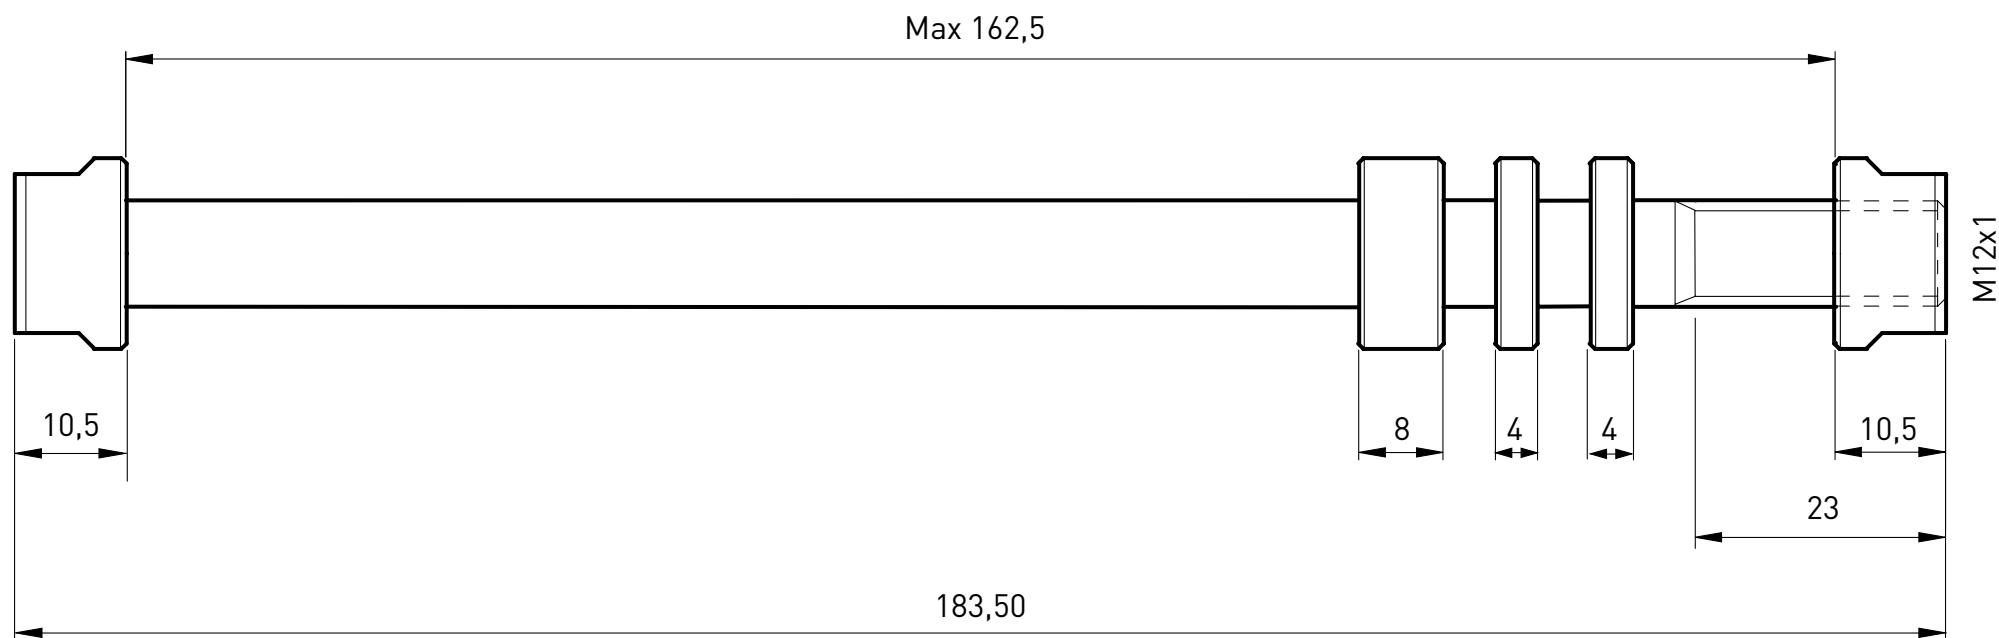

Tacx

Dimensioni degli assi trainer Tacx

T1707, T1708, T1709, T1710, T1711, T2835 & T2840
Ultimo aggiornamento febbraio 2016

Asse trainer per E-Thru 10 mm T1706

Adatto ai trainer Tacx a trazione posteriore: Genius, IRONMAN, Bushido, Vortex, Flow, Satori, Booster, Blue Motion, Blue Matic e Blue Twist

Tutte le dimensioni sono riportate in millimetri (mm)

Asse trainer per E-Thru 12 mm T1707

Adatto ai trainer Tacx a trazione posteriore: Genius, IRONMAN, Bushido, Vortex, Flow, Satori, Booster, Blue Motion, Blue Matic e Blue Twist

Tutte le dimensioni sono riportate in millimetri (mm)

Asse trainer M12x1,75 per E-Thru T1708

Adatto ai trainer Tacx a trazione posteriore: Genius, IRONMAN, Bushido, Vortex, Flow, Satori, Booster, Blue Motion, Blue Matic e Blue Twist

Tutte le dimensioni sono riportate in millimetri (mm)

Sgancio rapido trasmissione diretta con set di adattatori 142x12mm T2835

Adatto ai trainer Tacx con trasmissione diretta: NEO, FLUX

Tutte le dimensioni sono riportate in millimetri (mm)