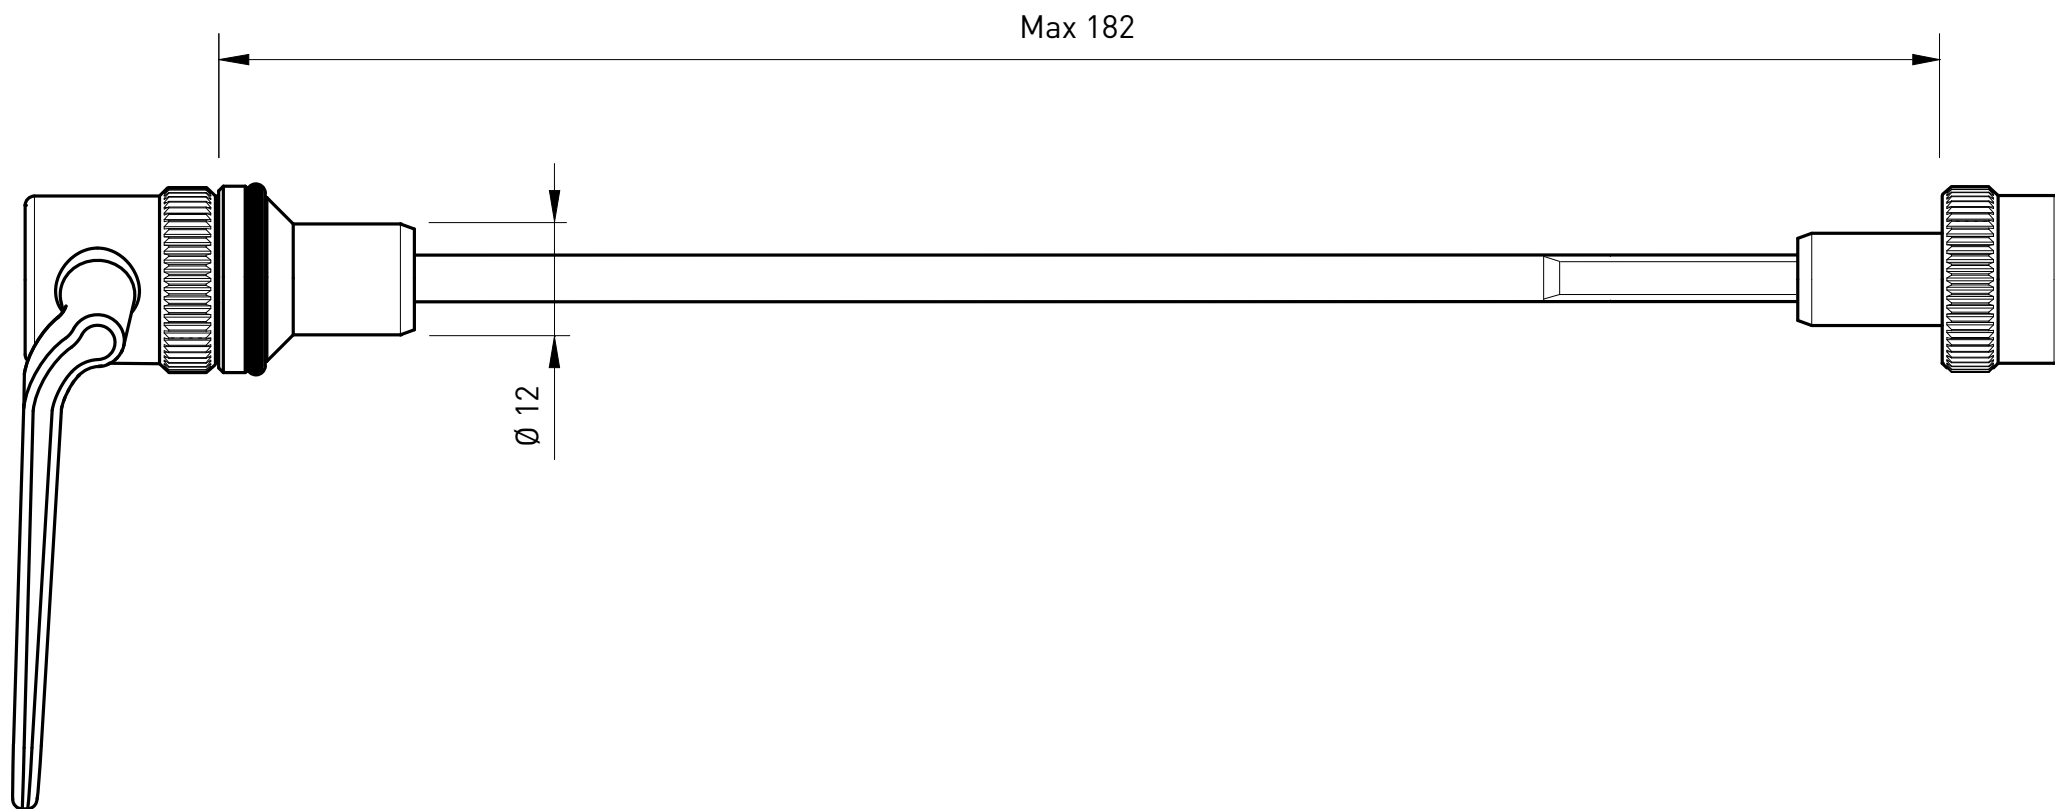

Tutte le dimensioni sono riportate in millimetri (mm)

Asse trainer M12x1,5 per E-Thru T1710

Adatto ai trainer Tacx a trazione posteriore: Genius, IRONMAN, Bushido, Vortex, Flow, Satori, Booster, Blue Motion, Blue Matic e Blue Twist

Tutte le dimensioni sono riportate in millimetri (mm)

Asse trainer M12x1 per E-Thru T1711

Adatto ai trainer Tacx a trazione posteriore: Genius, IRONMAN, Bushido, Vortex, Flow, Satori, Booster, Blue Motion, Blue Matic e Blue Twist

Tutte le dimensioni sono riportate in millimetri (mm)

Sgancio rapido trasmissione diretta con set di adattatori 142x12mm T2835

Adatto ai trainer Tacx con trasmissione diretta: NEO, FLUX

Tutte le dimensioni sono riportate in millimetri (mm)

Sgancio rapido trasmissione diretta con set di adattatori 135x10mm T2840

Adatto ai trainer Tacx con trasmissione diretta: NEO, FLUX

Tutte le dimensioni sono riportate in millimetri (mm)

Tacx