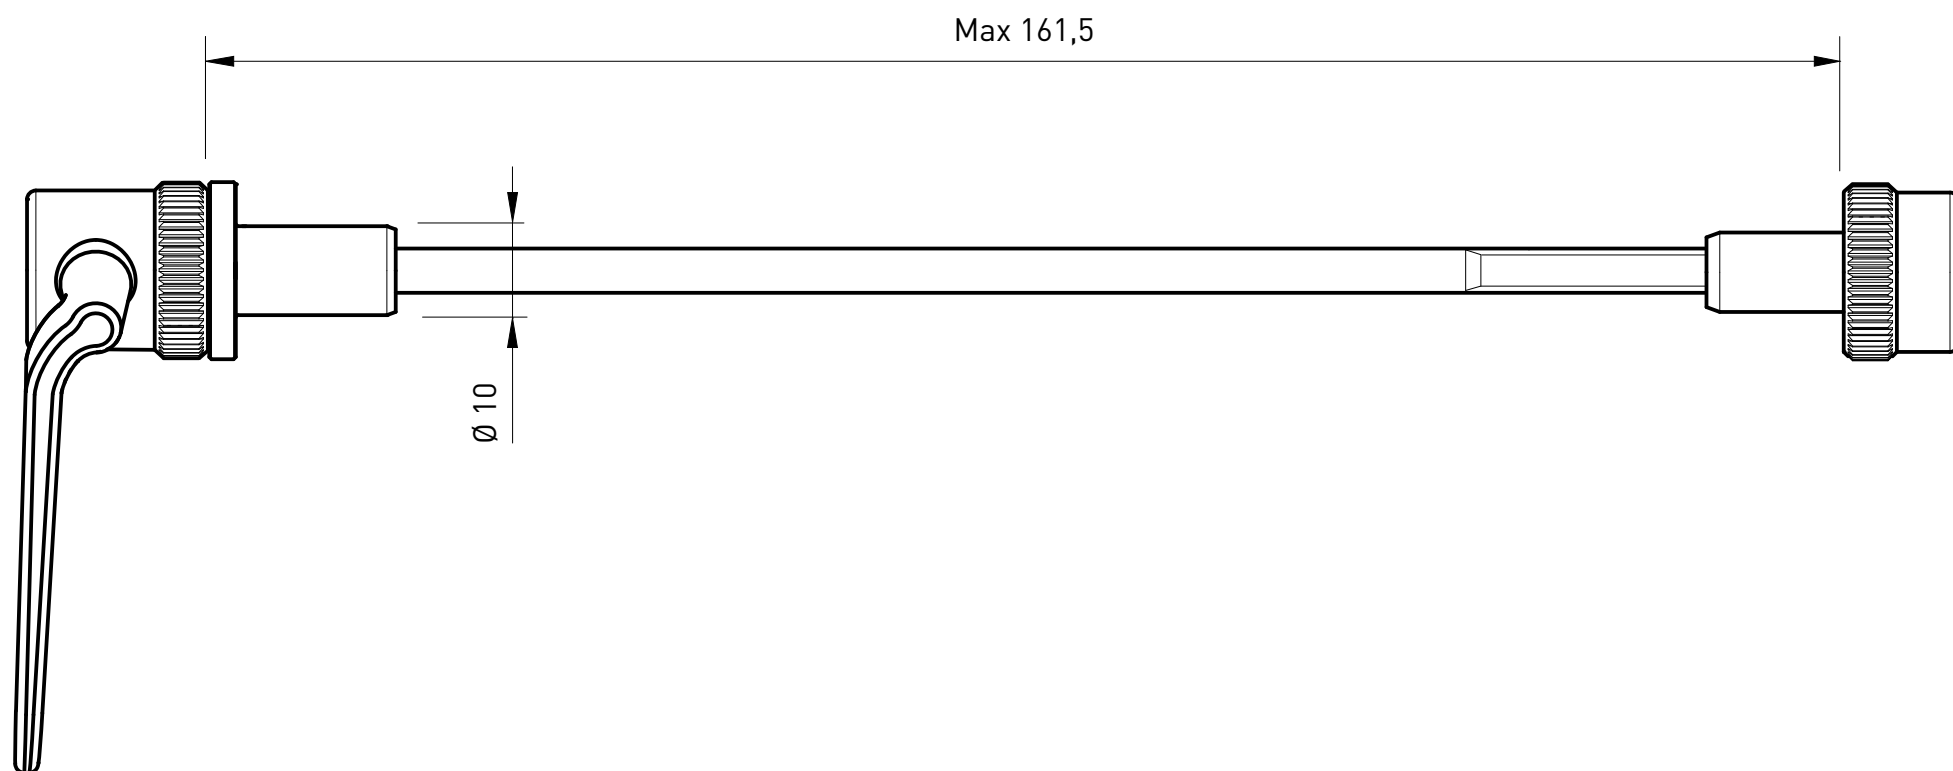

Tutte le dimensioni sono riportate in millimetri (mm)

Sgancio rapido trasmissione diretta con set di adattatori 142x12mm T2835

Adatto ai trainer Tacx con trasmissione diretta: NEO, FLUX

Tutte le dimensioni sono riportate in millimetri (mm)

Sgancio rapido trasmissione diretta con set di adattatori 135x10mm T2840

Adatto ai trainer Tacx con trasmissione diretta: NEO, FLUX

Tutte le dimensioni sono riportate in millimetri (mm)

Tacx