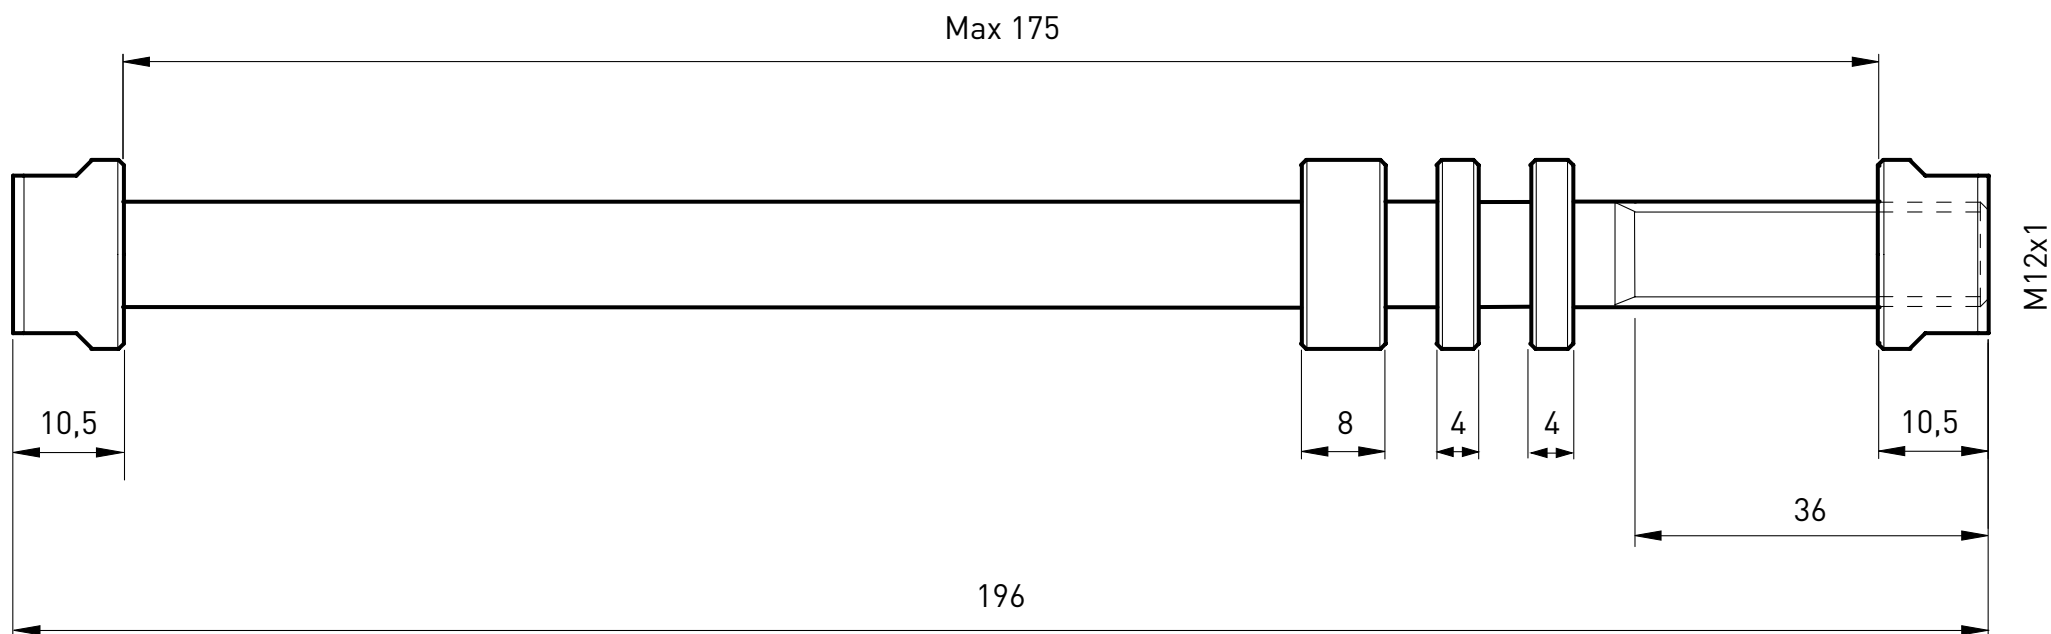

Tutte le dimensioni sono riportate in millimetri (mm)

Asse trainer M12x1,5 per E-Thru T1710

Adatto ai trainer Tacx a trazione posteriore: Genius, IRONMAN, Bushido, Vortex, Flow, Satori, Booster, Blue Motion, Blue Matic e Blue Twist

Tutte le dimensioni sono riportate in millimetri (mm)

Sgancio rapido trasmissione diretta con set di adattatori 142x12mm T2835

Adatto ai trainer Tacx con trasmissione diretta: NEO, FLUX

Tutte le dimensioni sono riportate in millimetri (mm)

Sgancio rapido trasmissione diretta con set di adattatori 135x10mm T2840

Adatto ai trainer Tacx con trasmissione diretta: NEO, FLUX

Tutte le dimensioni sono riportate in millimetri (mm)

Tacx