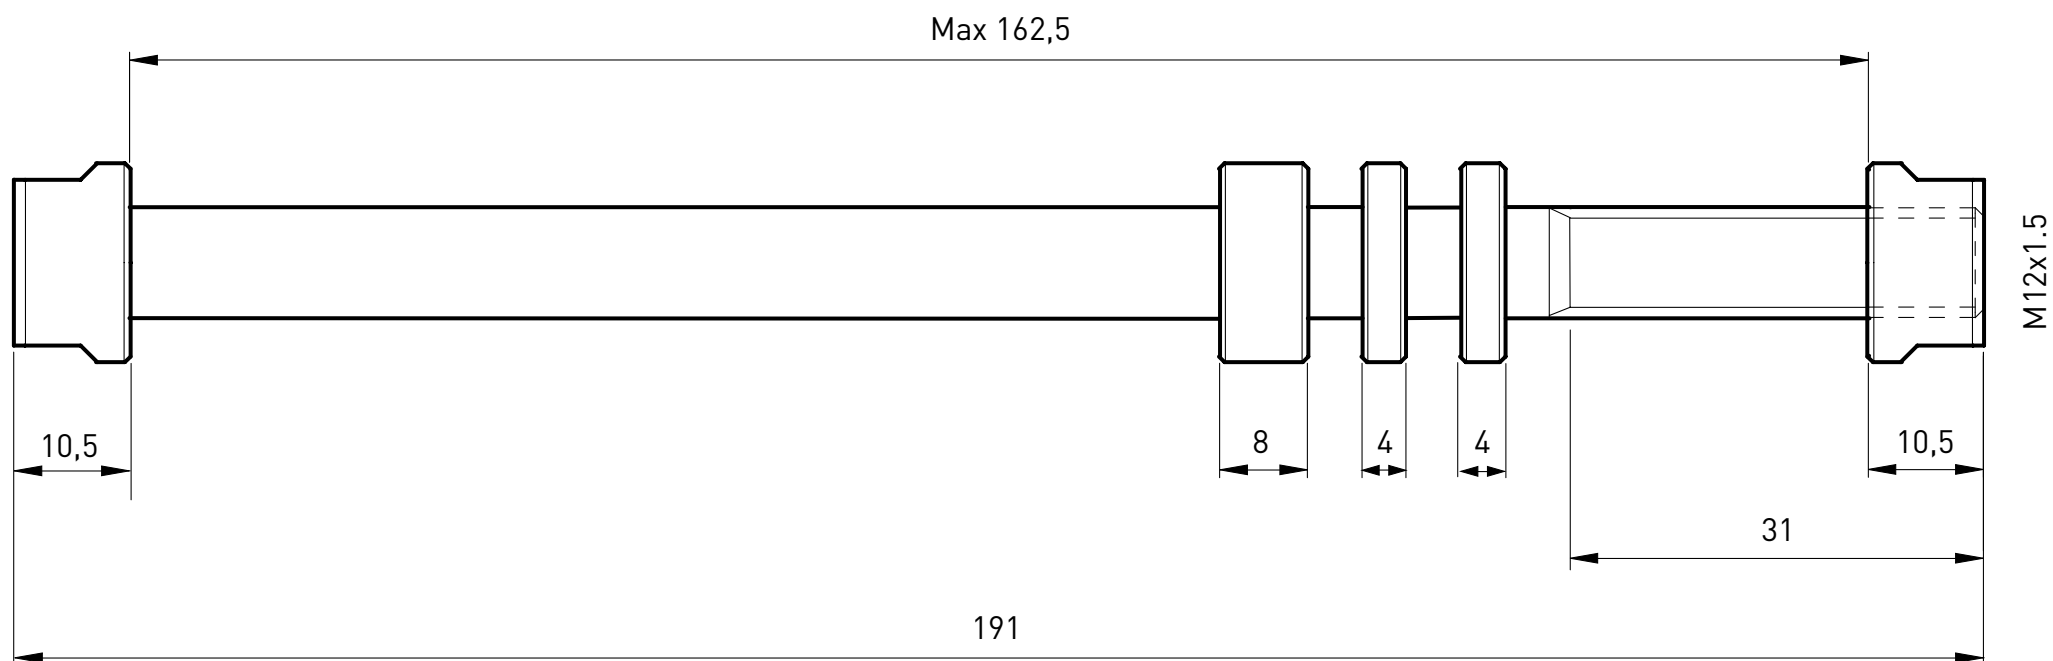

Asse trainer M12x1,5 per E-Thru T1710

Adatto ai trainer Tacx a trazione posteriore: Genius, IRONMAN, Bushido, Vortex, Flow, Satori, Booster, Blue Motion, Blue Matic e Blue Twist

Tutte le dimensioni sono riportate in millimetri (mm)