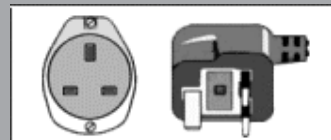

T1941.61

Country	Volt	Herz
Austria	230	50
Belgium	220	50
Croatia	220	50
Czech. Republic	220	50
Finland	230	50
France	230	50
Germany	220	50
Greece	220	50
Hungary	220	50
Luxumburg	220	50
Netherlands	220	50
Norway	230	50
Poland	230	50
Portugal	220	50
Slovenia	220	50
South Korea	230	50
Spain	220	50
Sweden	220	50
Turky	230	50

T1941.62

Country	Volt	Herz
England	230	50
Hong Kong	220	50
Ireland	220	50
Malysia	240	50
Singapore	230	50

T1941.63

Country	Volt	Herz
Switzerland	230	50

T1941.64

Country	Volt	Herz
Denmark	220	50

T1941.65

Country	Volt	Herz
Italy	220/127	50

T1941.66

Country	Volt	Herz
Israel	220	50

T1941.67

Country	Volt	Herz
South Africa	230	50

T1941.68

Country	Volt	Herz
Australia	240	50
Japan	100	50/60
New Sealand	220	50

T1946.60

Country	Volt	Herz
Canada	120	60
Japan	100	50/60
Puerto Rica	120	50
Taiwan	110	60
USA	115	60

T1941.62